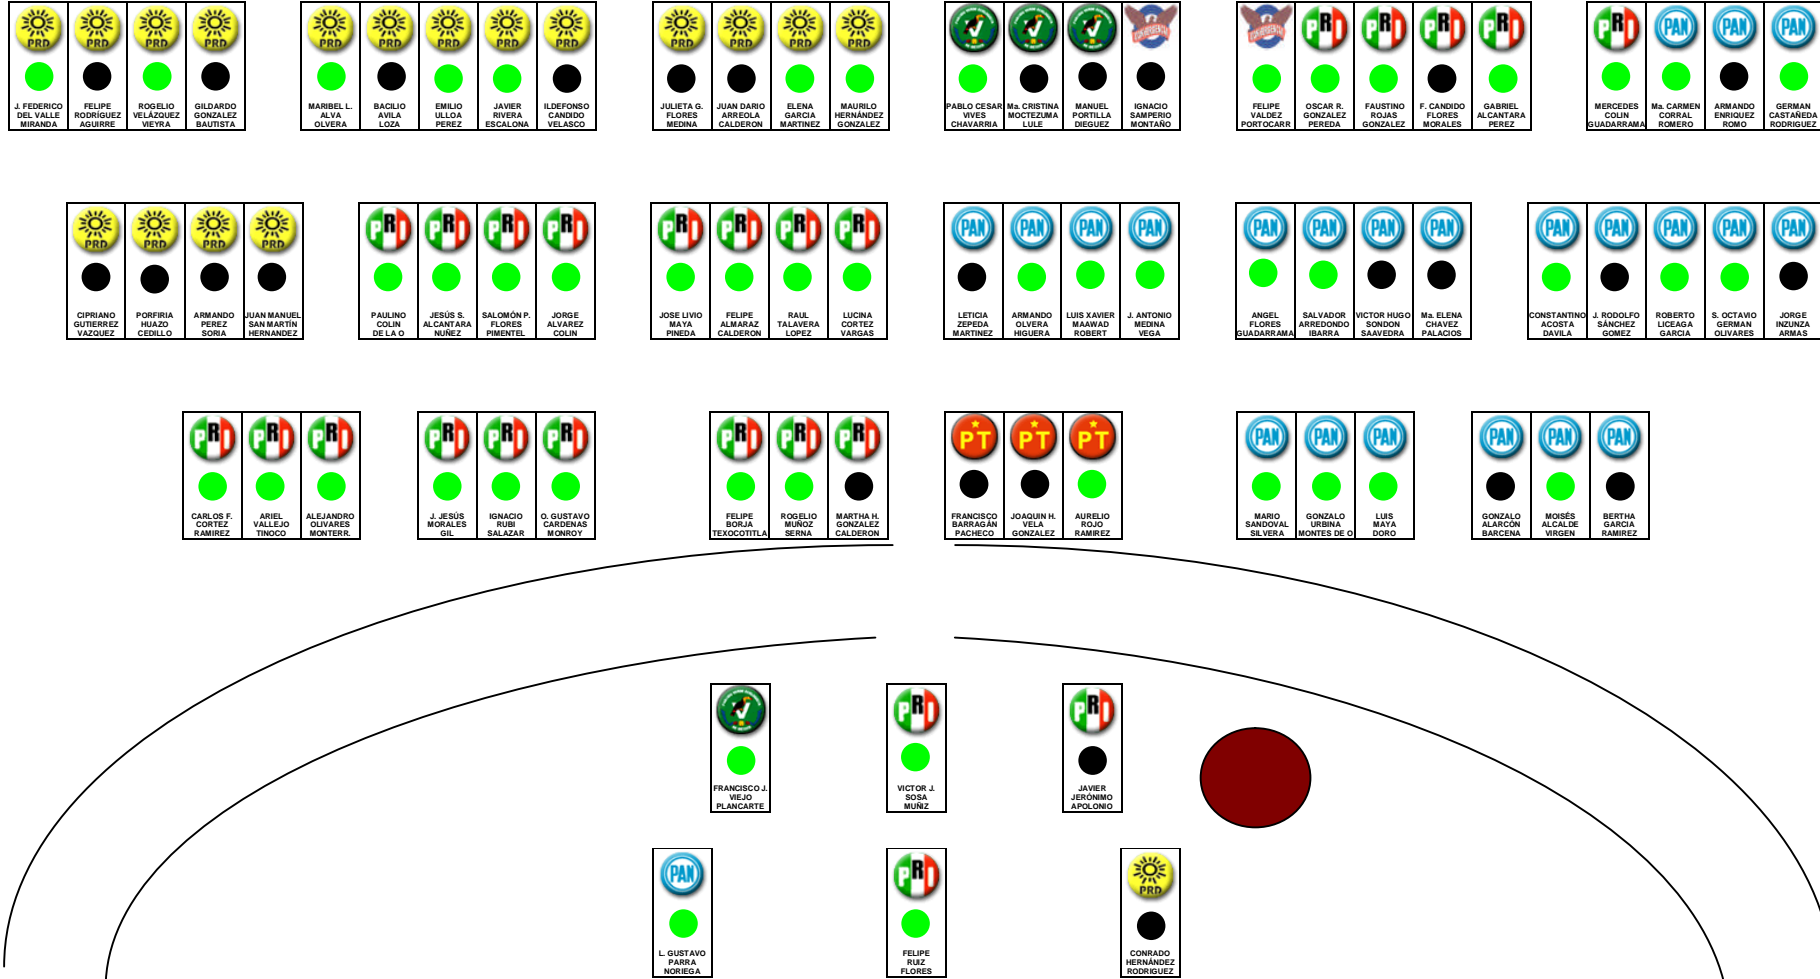

# LV LEGISLATURA DEL ESTADO DE MÉXICO COMPUTO DE VOTACION

**ASUNTO:** SE EXPIDE LA LEY QUE CREA EL INSTITUTO MUNICIPAL DE CULTURA, FÍSICA Y DEPORTE DE ATLAUTLA.

**20 DE JULIO DE 2006**

	A FAVOR	48
	EN CONTRA	00
	ABSTENCIÓN	00
	AUSENTES	27